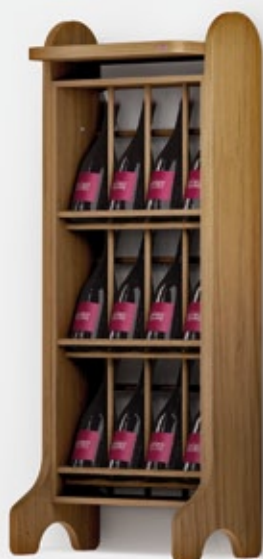

# ESIGO .2

La tua gioia e la tua passione, i tuoi tesori. Puoi disporli per annate, tipologie, uvaggi, "colori", alternandoli o raggruppandoli in mille modi, secondo logiche che appartengono soltanto a te, mutevoli e capricciose, o razionali ed equilibrate.

esigo .2 display

esigo .2 naked

esigo .2 classic

Puoi immaginare i tuoi vini migliori collocati secondo le emozioni che ti suscitano o, più semplicemente, in funzione delle tue esigenze professionali, in modo che sia facile individuare a colpo d'occhio la bottiglia che cerchi in quel preciso momento. Il limite lo decidi tu, perché Esigo® è un "sistema" che elegge la flessibilità a stile di vita: nasce modulare e si compone in funzione delle richieste e in relazione alle caratteristiche di ogni ambiente: uno spazio intimo e affollato o un salone arioso ed essenziale. Esigo® rimane sempre fedele a se stesso: un espositore di capolavori da esibire e da gustare con competenza e piacere. Come la vita. Your delight, your passion and your little gems. You can lay them down by year, by type, by grape or by "colour" then you can reposition and regroup them with whatever whimsical notion takes you, be it rational or fickle. Just imagine your best wines displayed exactly as you see fit or perhaps displayed